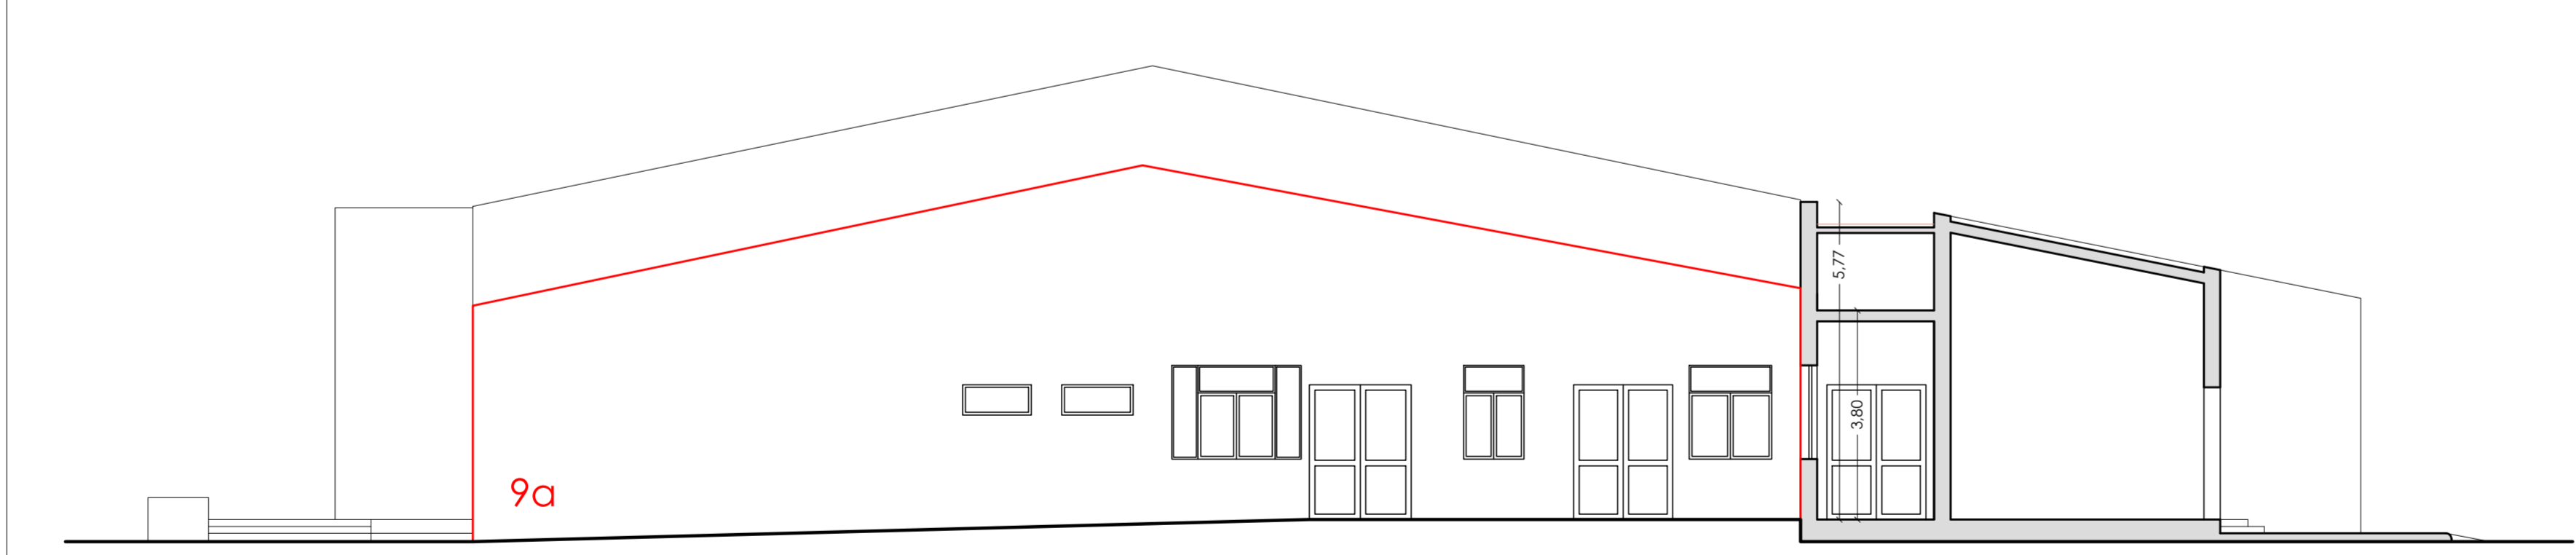

Elaborati grafici:
 DIMOSTRAZIONE SUPERFICI CAPPOTTO
 - PROSPETTO SUD
 - SEZIONE A - A
 - SEZIONE B - B

Progetto definitivo/esecutivo dei lavori di
 riqualificazione degli edifici scolastici dell'istituto
 comprensivo statale di Prizzi, in relazione al risparmio
 energetico, alla messa a norma degli impianti ed al
 miglioramento dell'attrattività e dell'accessibilità

INTERVENTO DI PROGETTO
 SCUOLA SECONDARIA DI I° GRADO

il Progettista il Committente il Direttore dei lavori

Dimostrazione superfici cappotto - PROSPETTO SUD

Griglia aerazione

Dimostrazione superfici cappotto - SEZIONE B - B

Dimostrazione superfici cappotto - SEZIONE A - A

Sezione C - C
 scala 1:100

Sezione D - D
 scala 1:100