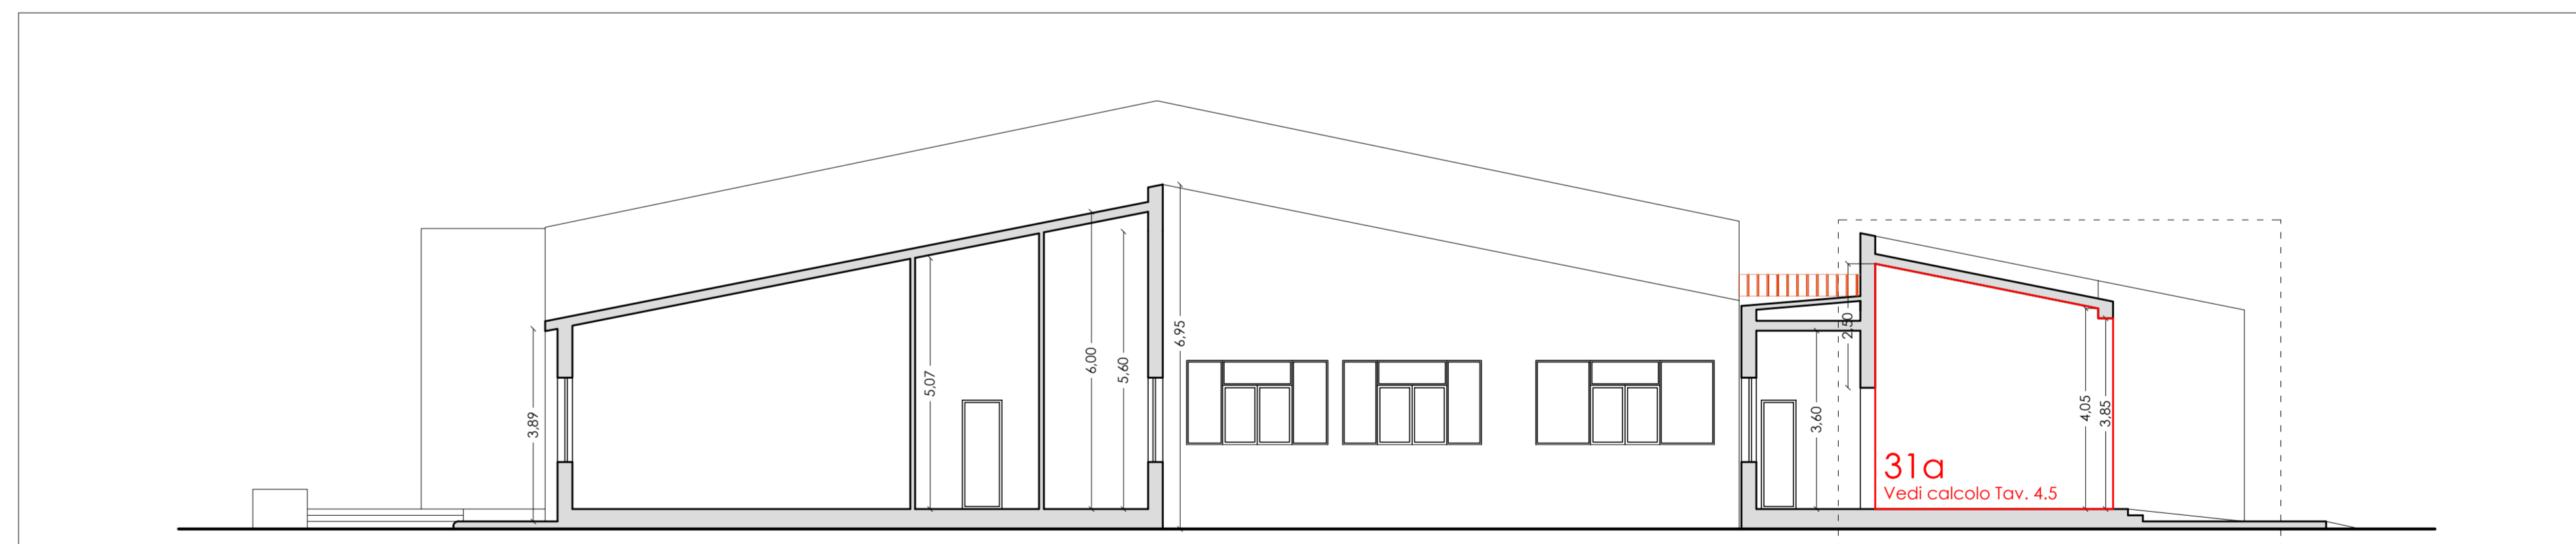

Elaborati grafici:
 DIMOSTRAZIONE SUPERFICI CAPPOTTO
 - PROSPETTO SUD
 - SEZIONE A - A
 - SEZIONE B - B

Progetto definitivo/esecutivo dei lavori di
 riqualificazione degli edifici scolastici dell'istituto
 comprensivo statale di Prizzi, in relazione al risparmio
 energetico, alla messa a norma degli impianti ed al
 miglioramento dell'attrattività e dell'accessibilità

INTERVENTO DI PROGETTO
 SCUOLA SECONDARIA DI I° GRADO

il Progettista il Committente il Direttore dei lavori

Dimostrazione superfici cappotto - PROSPETTO SUD

Griglia aerazione

Dimostrazione superfici cappotto - SEZIONE B - B

Dimostrazione superfici cappotto - SEZIONE A - A

Sezione C - C
 scala 1:100

Sezione D - D
 scala 1:100