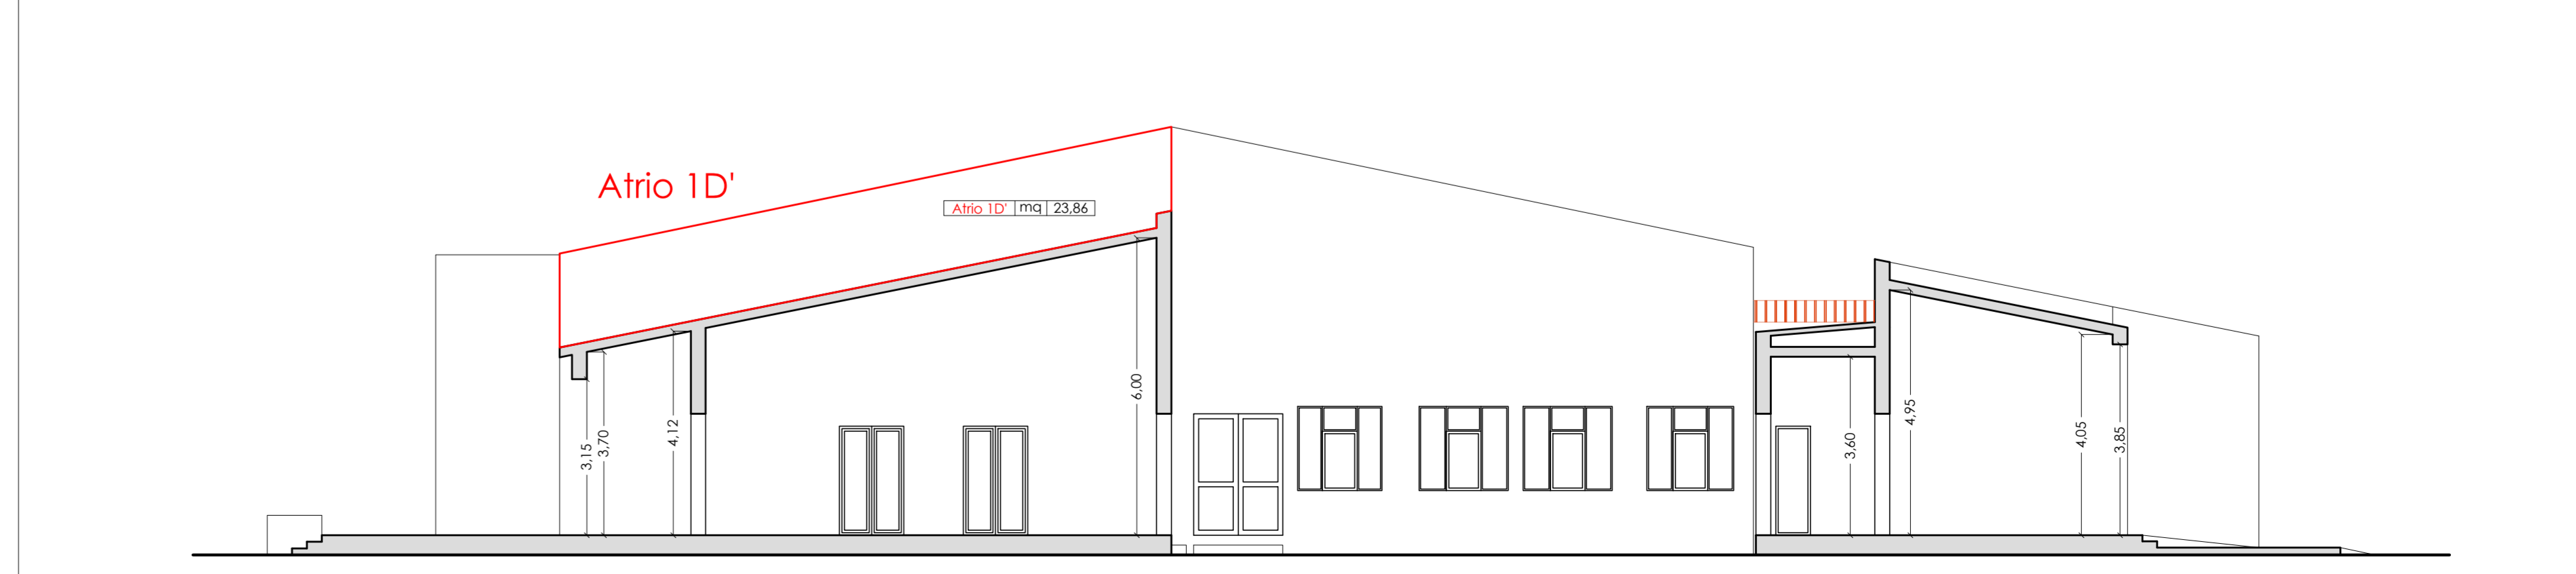

Elaborati grafici:
 DIMOSTRAZIONE SUPERFICI CAPPOTTO
 - PROSPETTO SUD
 - SEZIONE A - A
 - SEZIONE B - B

Progetto definitivo/esecutivo dei lavori di
 riqualificazione degli edifici scolastici dell'istituto
 comprensivo statale di Prizzi, in relazione al risparmio
 energetico, alla messa a norma degli impianti ed al
 miglioramento dell'attrattività e dell'accessibilità

INTERVENTO DI PROGETTO
 SCUOLA SECONDARIA DI I° GRADO

il Progettista il Committente il Direttore dei lavori

Dimostrazione superfici cappotto - PROSPETTO SUD

Griglia aerazione

Dimostrazione superfici cappotto - SEZIONE B - B

Dimostrazione superfici cappotto - SEZIONE A - A

Sezione C - C
 scala 1:100

Sezione D - D
 scala 1:100