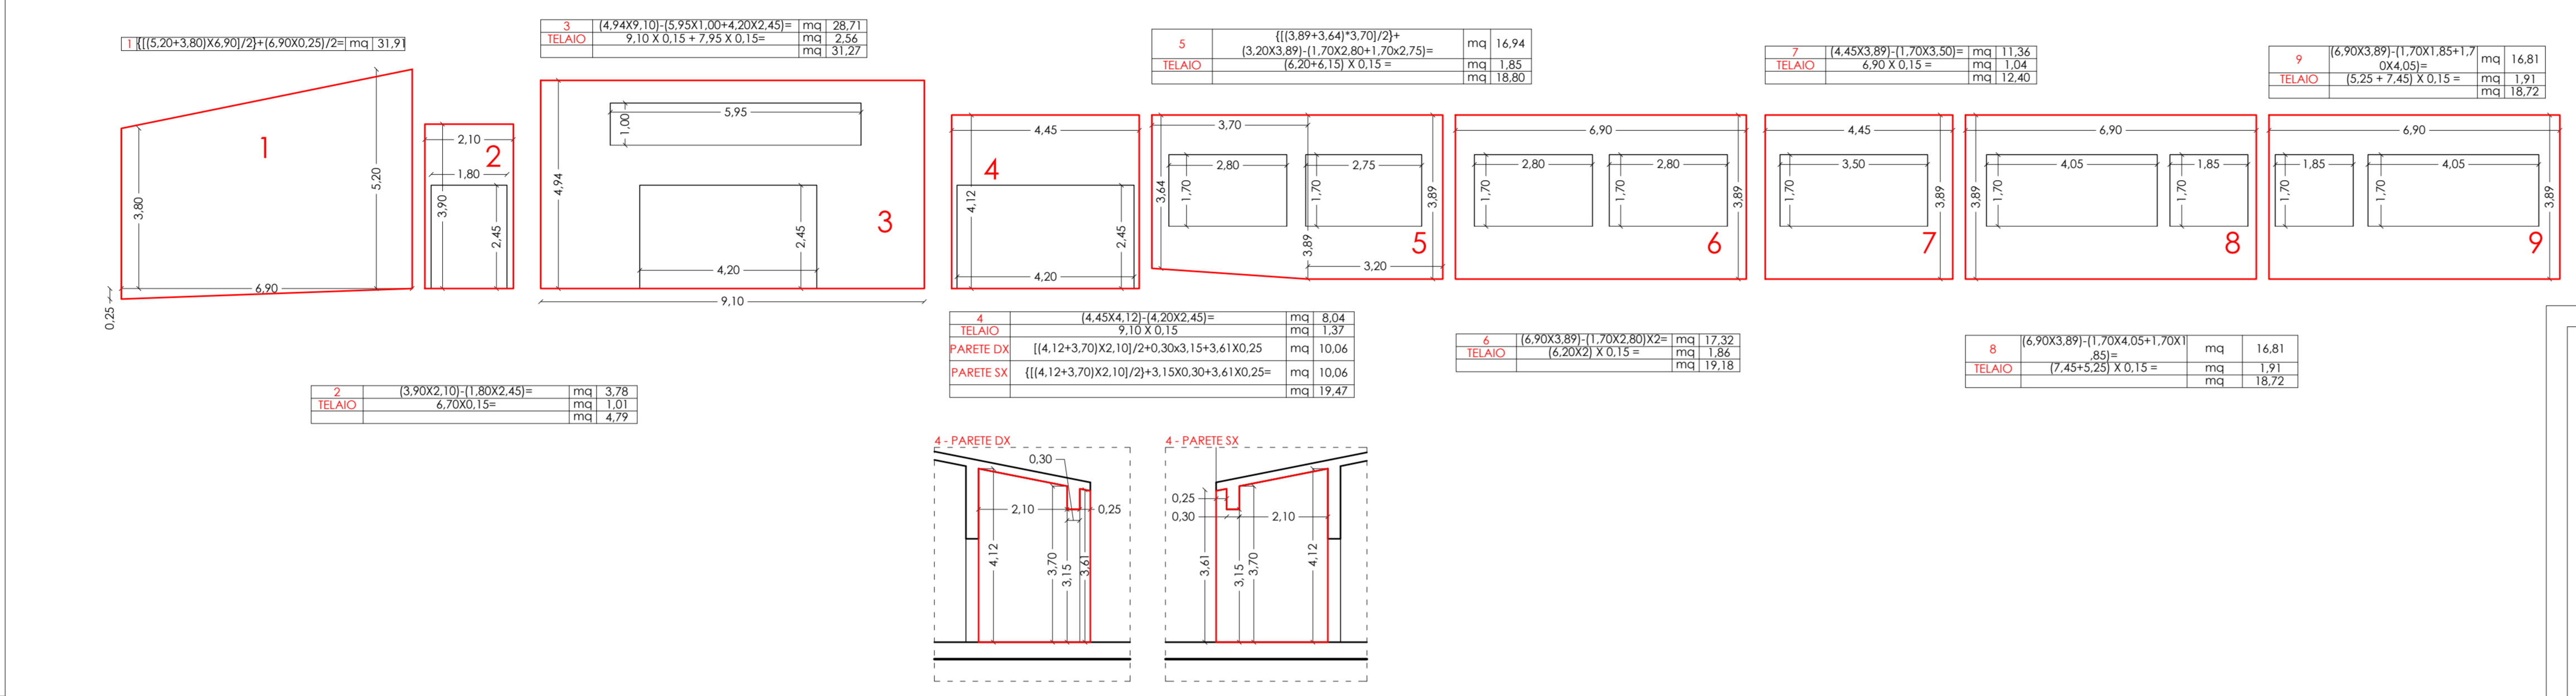

Elaborati grafici:
 DIMOSTRAZIONE SUPERFICI CAPPOTTO
 - PROSPETTO SUD
 - SEZIONE A - A
 - SEZIONE B - B

Progetto definitivo/esecutivo dei lavori di
 riqualificazione degli edifici scolastici dell'istituto
 comprensivo statale di Prizzi, in relazione al risparmio
 energetico, alla messa a norma degli impianti ed al
 miglioramento dell'attrattività e dell'accessibilità

INTERVENTO DI PROGETTO
 SCUOLA SECONDARIA DI I° GRADO

il Progettista il Committente il Direttore dei lavori

Dimostrazione superfici cappotto - PROSPETTO SUD

Griglia aerazione

Dimostrazione superfici cappotto - SEZIONE B - B

Dimostrazione superfici cappotto - SEZIONE A - A

Sezione C - C
 scala 1:100

Sezione D - D
 scala 1:100