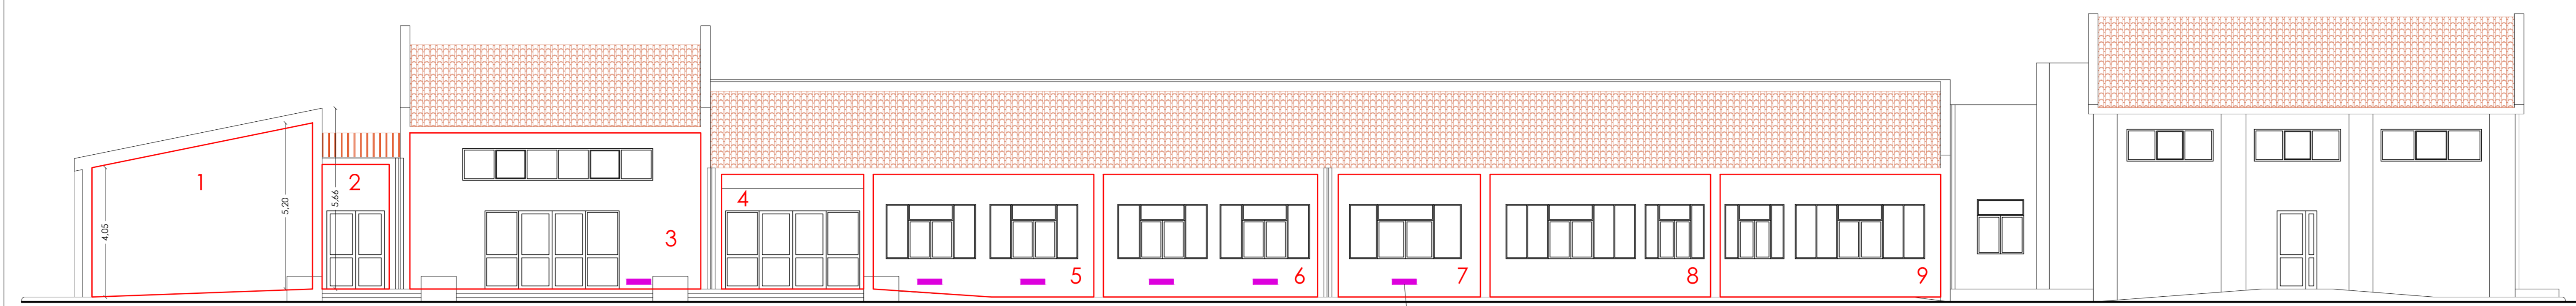

STUDIO PROGET
 Tavola **4.4**
Città di Prizzi
 Provincia di Palermo

STUDIO PROGET

Visti e approvazioni

Ditta: ISTITUTO COMPRENSIVO DI PRIZZI DATA

Oggetto:
 FESR "AMBIENTI PER L'APPRENDIMENTO" Asse II*
 "Qualità degli impianti scolastici" Obiettivo C

Elaborati grafici:
 DIMOSTRAZIONE SUPERFICI CAPPOTTO
 - PROSPETTO SUD
 - SEZIONE A - A
 - SEZIONE B - B

Progetto definitivo/esecutivo dei lavori di
 riqualificazione degli edifici scolastici dell'istituto
 comprensivo statale di Prizzi, in relazione al risparmio
 energetico, alla messa a norma degli impianti ed al
 miglioramento dell'attrattività e dell'accessibilità

INTERVENTO DI PROGETTO
 SCUOLA SECONDARIA DI I° GRADO

il Progettista il Committente il Direttore dei lavori

Dimostrazione superfici cappotto - PROSPETTO SUD

Griglia aerazione

Dimostrazione superfici cappotto - SEZIONE B - B

Dimostrazione superfici cappotto - SEZIONE A - A

Sezione C - C
 scala 1:100

Sezione D - D
 scala 1:100